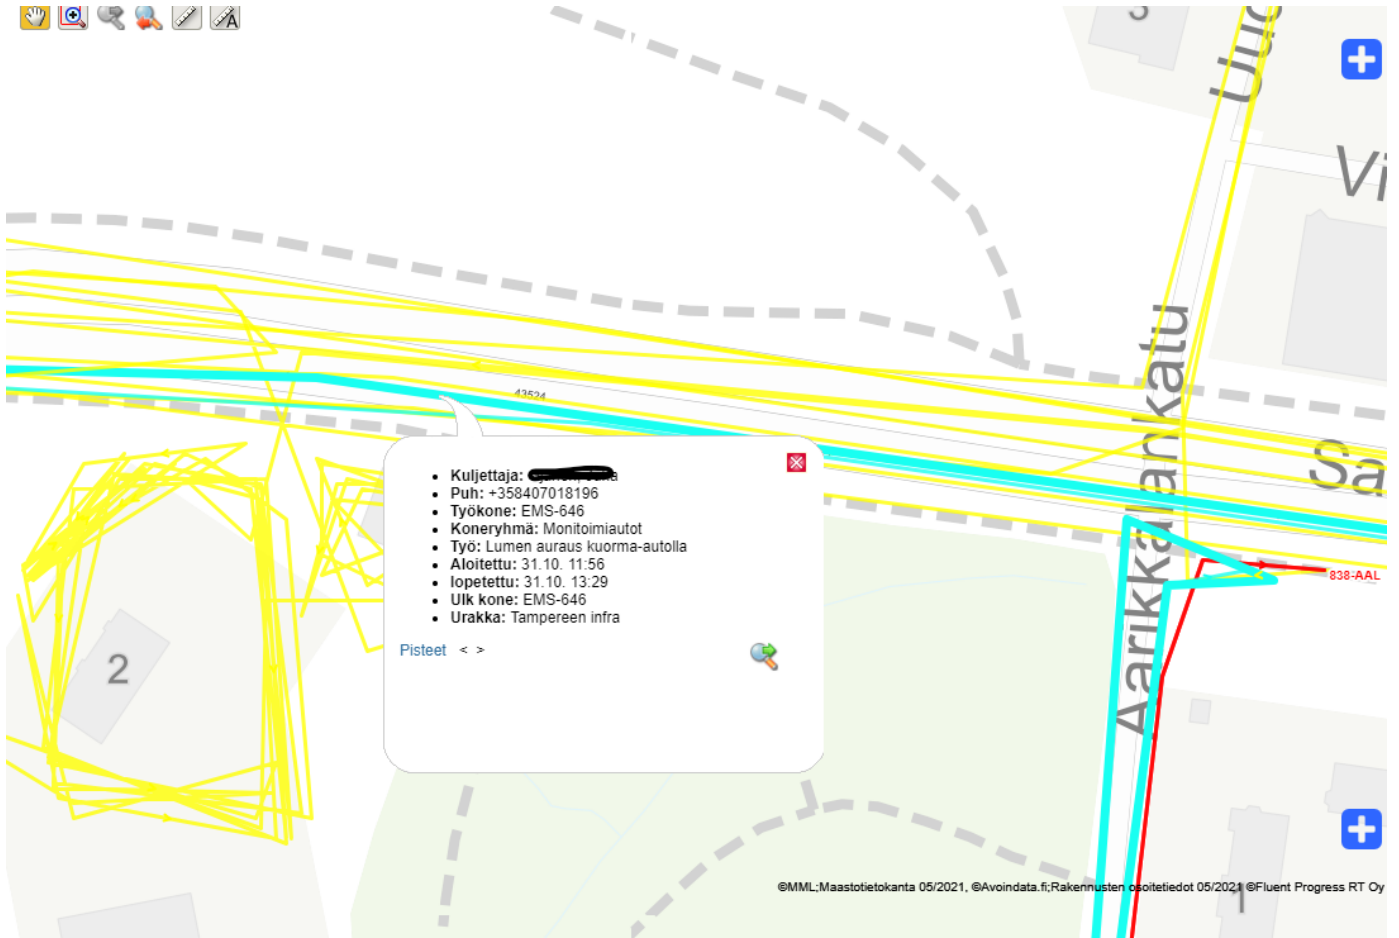

SELVITYS KORVAUSVAATIMUKSEEN

Vaurioituneen auton rekisterinumero		Muu vaurio	
Korvausvaatimuksen esittäjän nimi			
Tapahtumapäivä	1.11.2023	Kello	15.30
Tapahtumapaikka	Sammonvaltatie (Välillä McDonald`s – Lidl Janka)		
Hoitovelvollisuus			
Korvausvelvollisuus			
<p>Kohdetta aurattu 31.10 .2023 ja 1.11.2023</p> <p>Videokuva 31.10.2023 vahinkopaikan vastakkaiselta puolelta. Ajouradan pinta on luminen mutta ei mitenkään epätavallisen monttuinen</p>			
Liitteet: Korjaamon raportti ja korvausanomus			
Tiedot antoi	Päiväys	Tampere 9.1.2024	
	Nimi		
	Ammattinimike	Työmaapäällikkö	

The screenshot shows a video player interface. The video content displays a snowy road with trees and a few vehicles. A data overlay on the right side of the video provides a list of timestamps. The video player controls at the bottom show a play button, a progress bar at 3:28, a volume slider, a 1x speed setting, and various display options (SD, -10, -1, +1, +10).

31.10.2023 12.30.19 UTC+2

LON: 23.82628° LAT: 61.49352°

Sammon valtatie 43524 5652664 103 m

- 31.10.2023 12.21 UTC+2
- 31.10.2023 12.26 UTC+2
- 31.10.2023 12.31 UTC+2
- 31.10.2023 12.36 UTC+2
- 31.10.2023 12.41 UTC+2
- 31.10.2023 12.46 UTC+2
- 31.10.2023 12.52 UTC+2
- 31.10.2023 12.57 UTC+2
- 31.10.2023 13.02 UTC+2
- 31.10.2023 13.07 UTC+2
- 31.10.2023 13.12 UTC+2
- 31.10.2023 13.17 UTC+2
- 31.10.2023 13.22 UTC+2
- 31.10.2023 13.27 UTC+2
- 31.10.2023 13.32 UTC+2