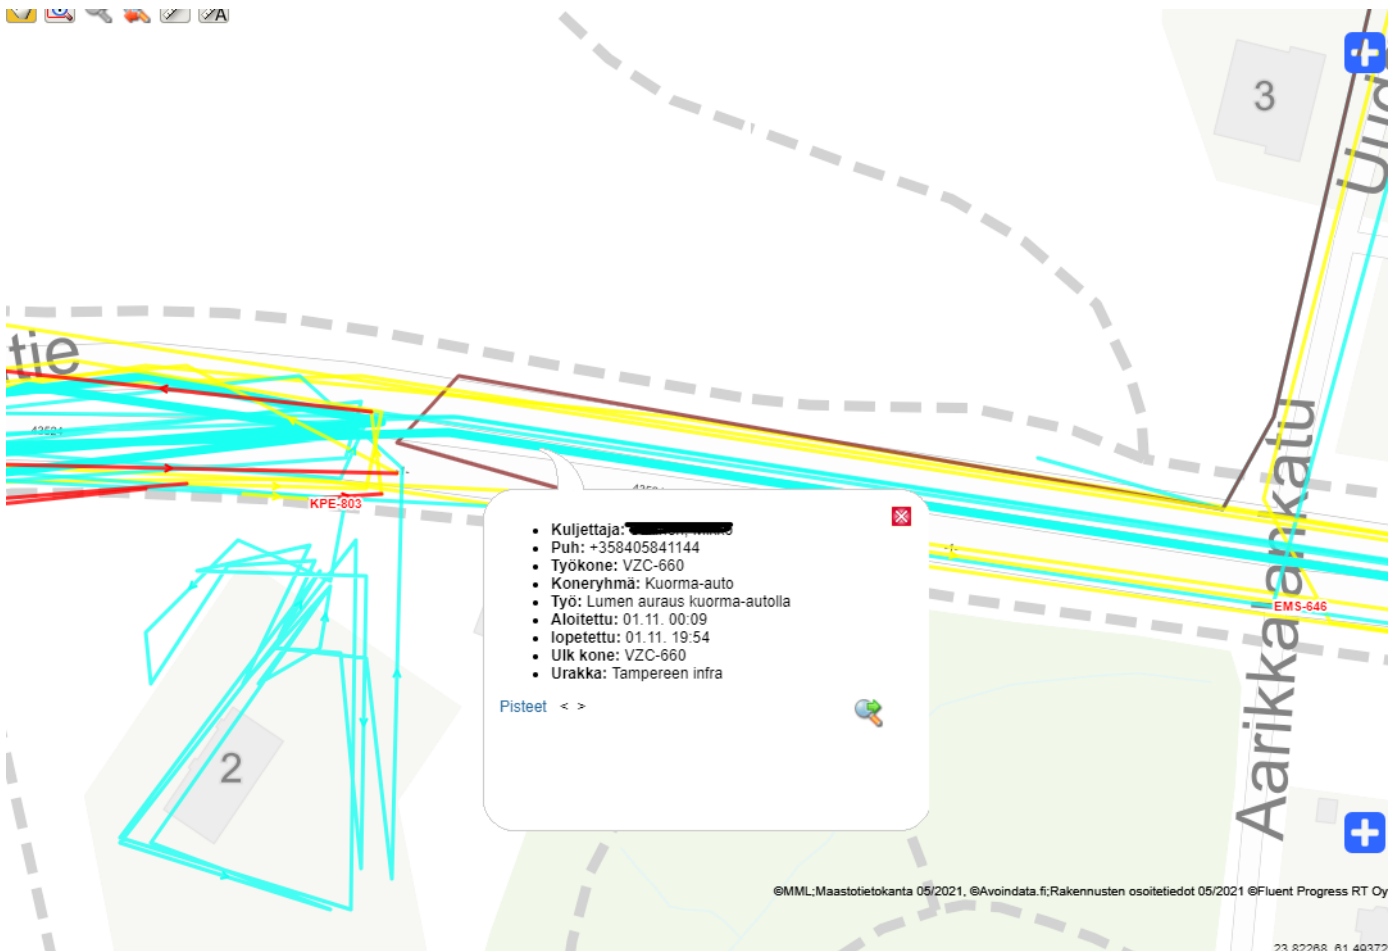

SELVITYS KORVAUSVAATIMUKSEEN

Vaurioituneen auton rekisterinumero		Muu vaurio	
Korvausvaatimuksen esittäjän nimi			
Tapahtumapäivä	1.11.2023	Kello	15.30
Tapahtumapaikka	Sammonvaltatie (Välillä McDonald`s – Lidl Janka)		
Hoitovelvollisuus			
Korvausvelvollisuus			
<p>Kohdetta aurattu 31.10 .2023 ja 1.11.2023</p> <p>Videokuva 31.10.2023 vahinkopaikan vastakkaiselta puolelta. Ajouradan pinta on luminen mutta ei mitenkään epätavallisen monttuinen</p>			
Liitteet: Korjaamon raportti ja korvausanomus			
Tiedot antoi	Päiväys	Tampere 9.1.2024	
	Nimi		
	Ammattinimike	Työmaapäällikkö	

The screenshot shows a video player interface. The video content displays a snowy road with trees and a few vehicles. A data overlay on the right side of the video provides a list of timestamps. The video player controls at the bottom show a play button, a progress bar at 3:28, a volume slider, a 1x speed setting, and various display options (SD, -10, -1, +1, +10).

31.10.2023 12.30.19 UTC+2

LON: 23.82628° LAT: 61.49352°

Sammon valtatie 43524 5652664 103 m

- 31.10.2023 12.21 UTC+2
- 31.10.2023 12.26 UTC+2
- 31.10.2023 12.31 UTC+2
- 31.10.2023 12.36 UTC+2
- 31.10.2023 12.41 UTC+2
- 31.10.2023 12.46 UTC+2
- 31.10.2023 12.52 UTC+2
- 31.10.2023 12.57 UTC+2
- 31.10.2023 13.02 UTC+2
- 31.10.2023 13.07 UTC+2
- 31.10.2023 13.12 UTC+2
- 31.10.2023 13.17 UTC+2
- 31.10.2023 13.22 UTC+2
- 31.10.2023 13.27 UTC+2
- 31.10.2023 13.32 UTC+2